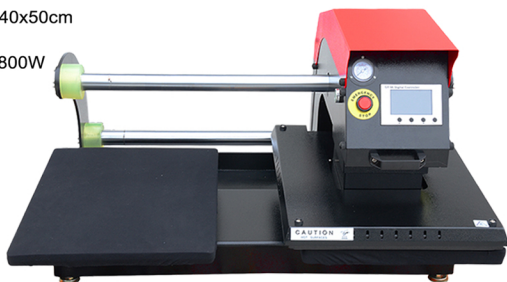

پرس تخت پنوماتیک دو کفه

- ◆ Printing area: 40x50cm
- ◆ Weight: 150kg
- ◆ Power: 1450/1800W

پرس برقی چرخشی

- ◆ Printing area: 40x50cm
- ◆ Weight: 74kg
- ◆ Power: 1600/1800W

پرس تخت ساده

- ◆ Printing area: 40x60cm
- ◆ Weight: 48kg
- ◆ Power: 1600/1800W

پرس تخت Auto Open

- ◆ Printing area: 40x60cm
- ◆ Weight: 50kg
- ◆ Power: 1600/1800W

پرس تخت Auto Open

- ◆ Printing area: 38x38cm
- ◆ Weight: 46kg
- ◆ Power: 1750/1800W

پرس تخت ساده

- ◆ Printing area: 23x33cm
- ◆ Weight: 22kg
- ◆ Power: 1600/1800W

پرس مخصوص چاپ ربان

- ◆ Printing area: 100x25cm
- ◆ Weight: 90kg
- ◆ Power: 2200/2400W

پرس دو کاره (مخصوص چاپ کلاه و لوگو)

- ◆ Printing area: 15x20cm Cap
- ◆ 15x15cm Logo
- ◆ Power: 1400W

پرس برقی مخصوص چاپ لیوان

- ◆ Weight: 5kg
- ◆ Power: 260W
- ◆ Size: 6~11 oz

پرس دستی مخصوص چاپ لیوان

- ◆ Weight: 5.4kg
- ◆ Power: 300W
- ◆ Size: 6~11 oz